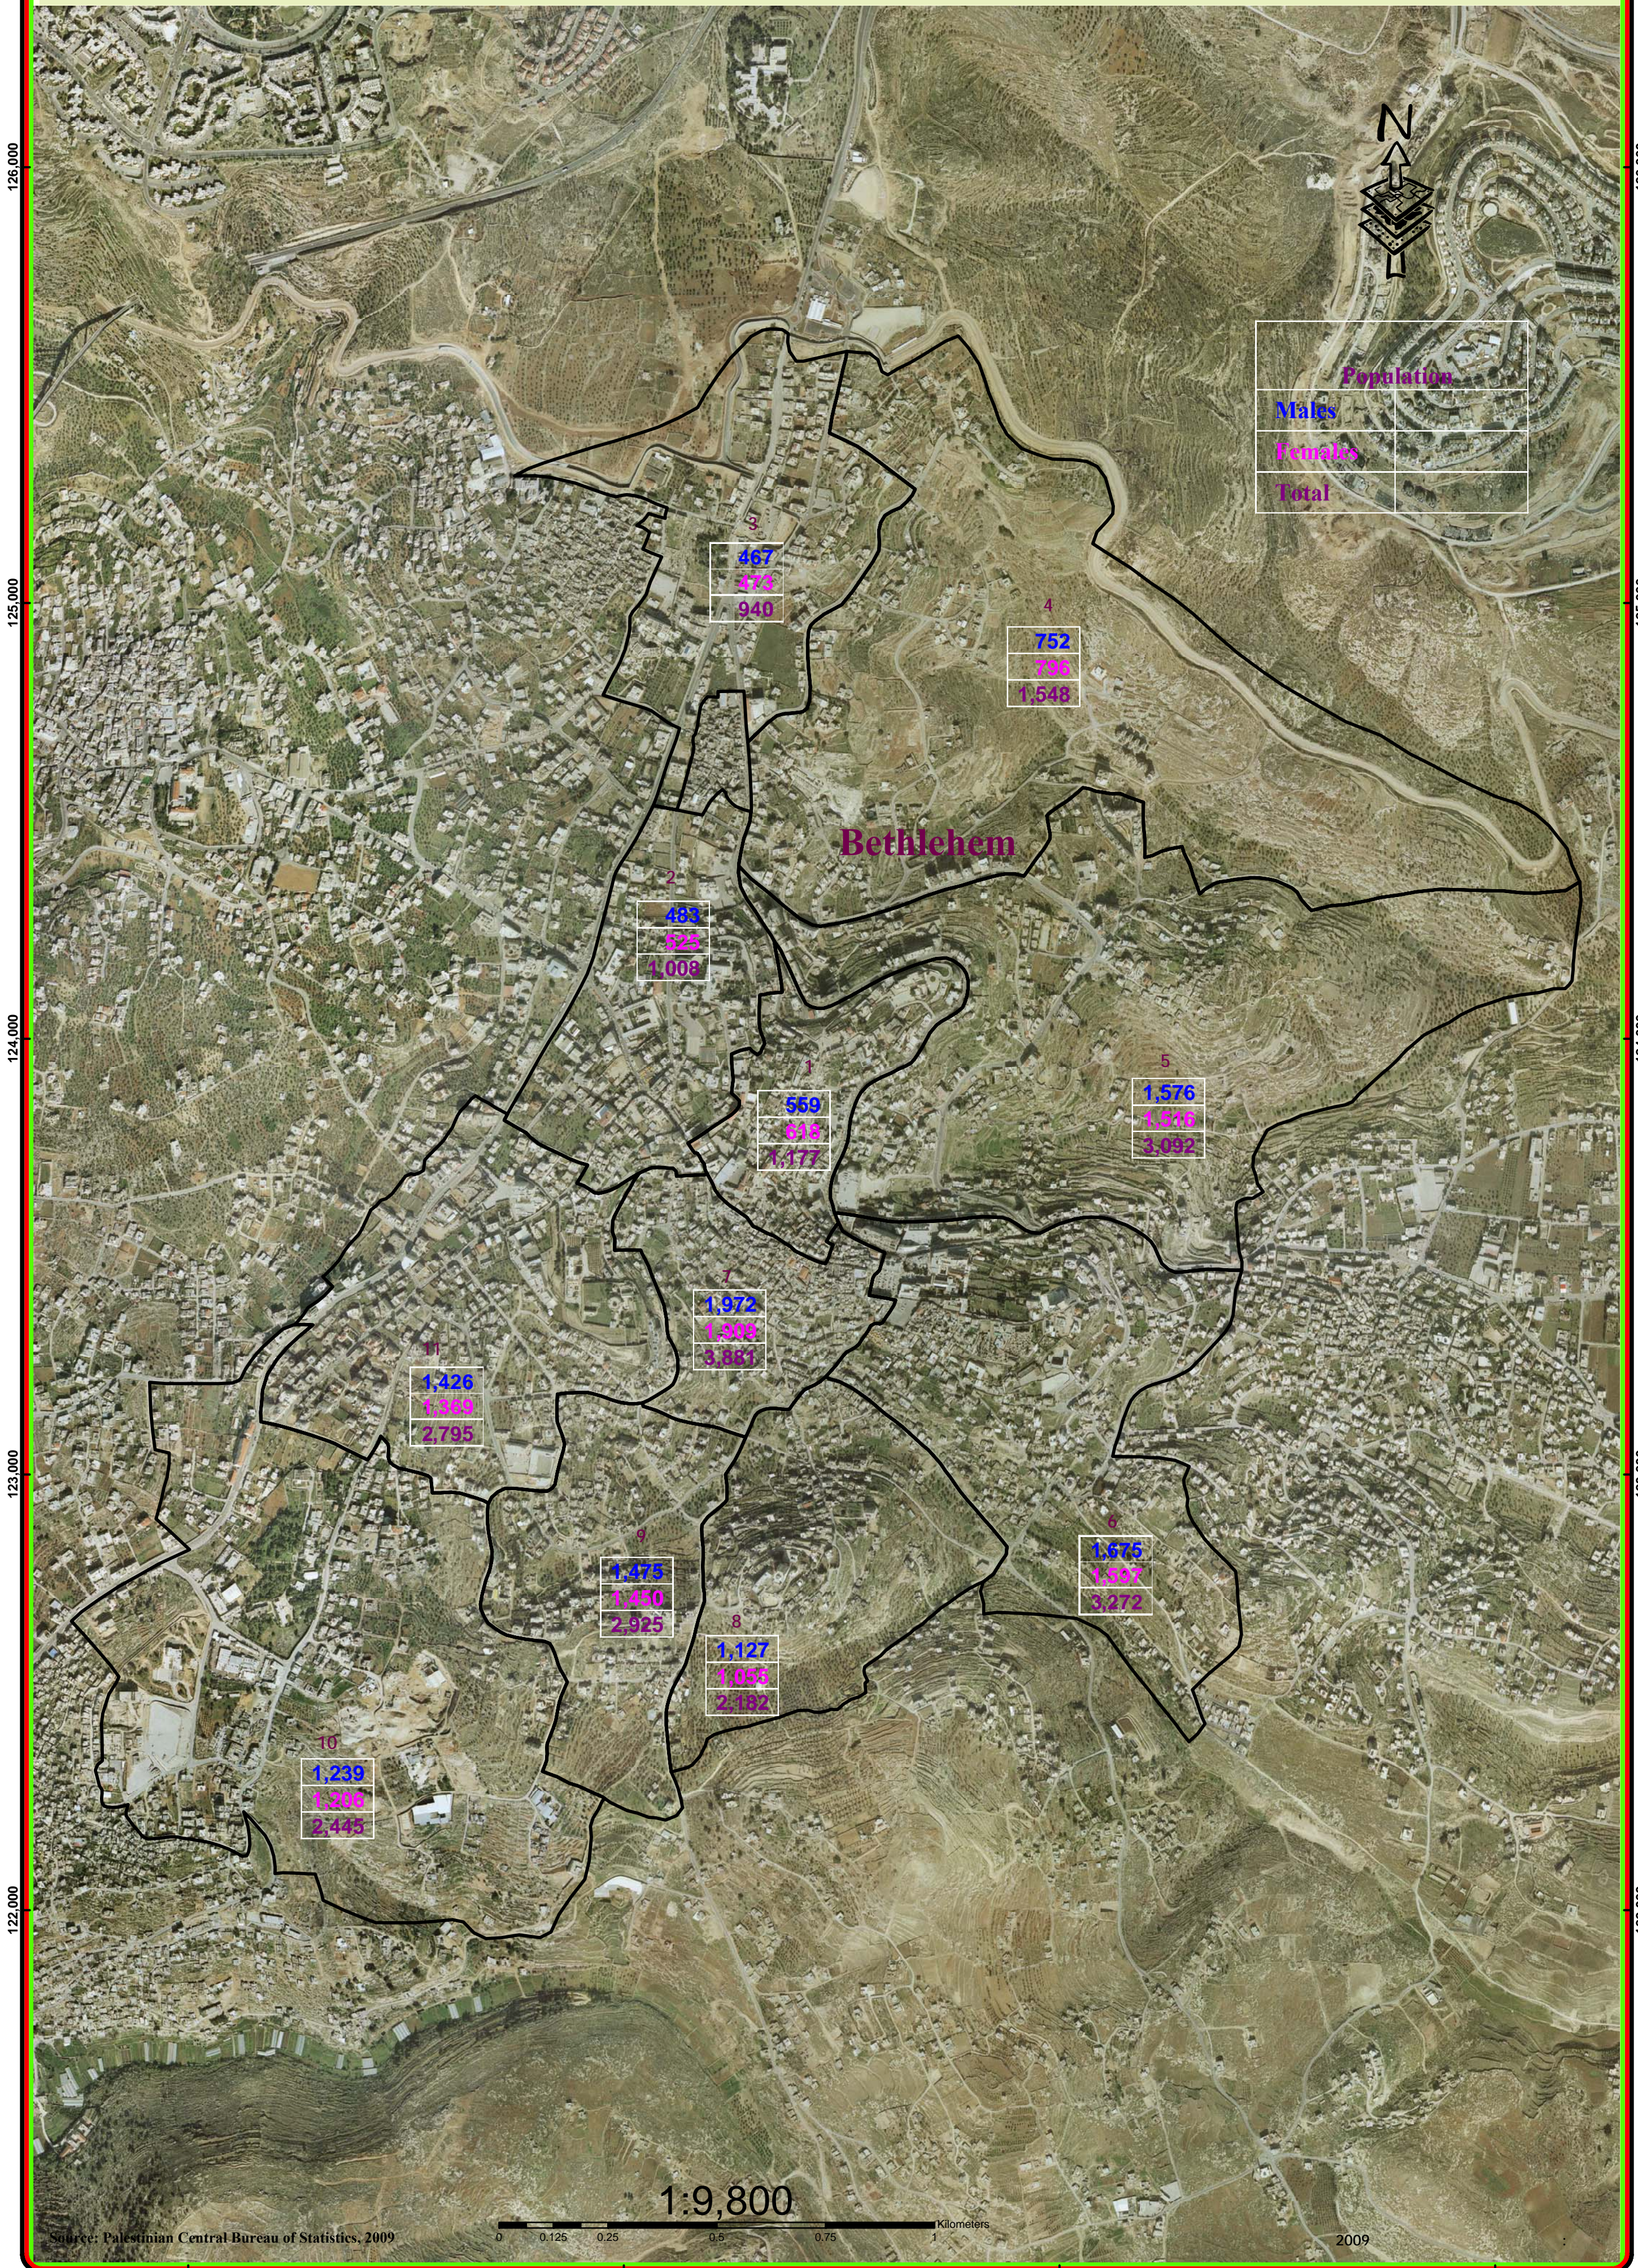

168,000

169,000

170,000

171,000

عدد السكان في تجمع بيت لحم حسب الحي الإحصائي، 2007
 Population of Bethlehem Locality by Statistical Quarter, 2007

Source: Palestinian Central Bureau of Statistics, 2009

0 0.125 0.25 0.5 0.75 1 Kilometers

1:9,800

2009

168,000

169,000

170,000

171,000

126,000

125,000

124,000

123,000

122,000

126,000

125,000

124,000

123,000

122,000