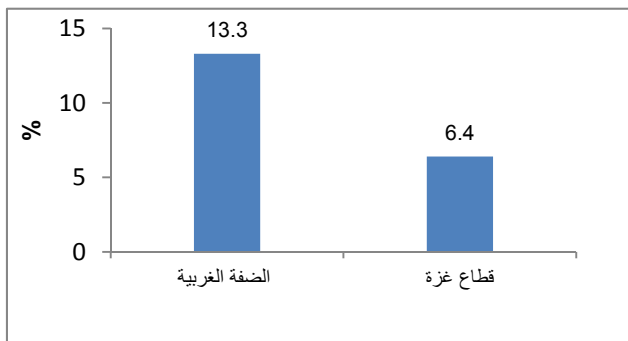

2012

2012

المجموع	عدد الرحلات			المنطقة
	+3	2	1	
100	43.3	20.5	36.2	فلسطين
100	21.3	24.3	54.4	الضفة الغربية
100	56.6	18.2	25.2	قطاع غزة

2012

2013/08/19 :

---

-2012/12/30	2012			%40
	2013/03/28	%30		
			%12	
		%2	%10	
:				
	- 1647 . .			
			%46	
	(970/972) 2 2982700 :			
	(970/972) 2 2982710 :		%29	
	1800300300 :		%20	
	<a href="mailto:diwan@pcbs.gov.ps">_diwan@pcbs.gov.ps</a> :		%6	
	<a href="http://www.pcbs.gov.ps">http://www.pcbs.gov.ps</a> :			
		%70		
		%30		
			1,456	
	442			
				351