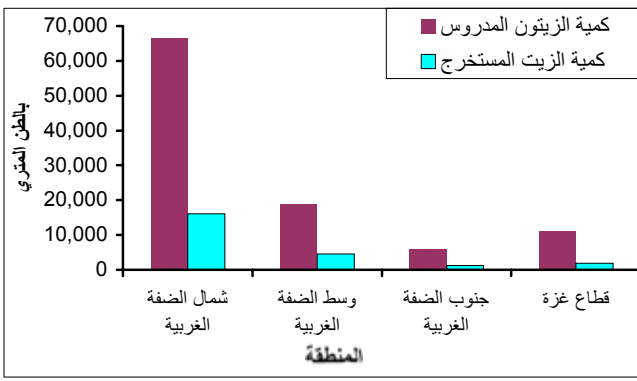

2010

ارتفاع كمية الزيت المستخرج من الزيتون المدروس في موسم عام 2010 مقارنة بموسم عام 2009:

2010 397.9%

2009

23,754 طن.

102,162

30.7%

14.7%