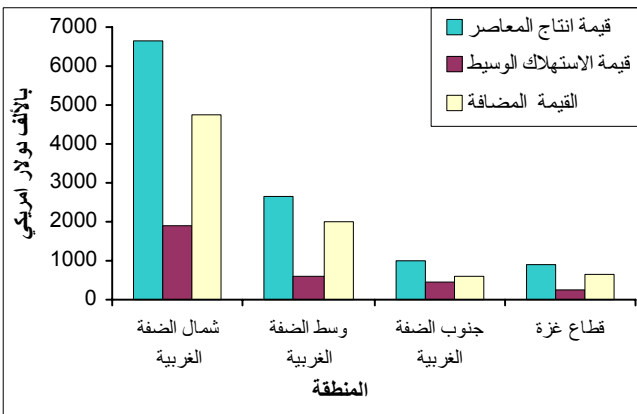

276

51

1,523

225

74.6%

1.1

(970/972) 02-2982700 :

(970/972) 02- 2982710 :

1800300300 :

diwan@pcbs.gov.ps :