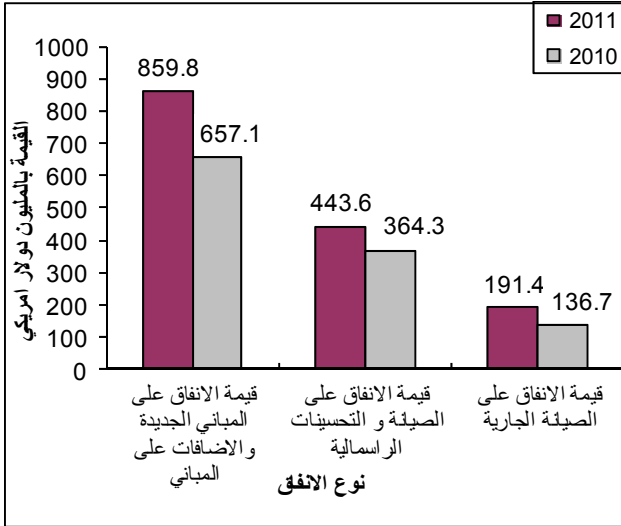

\*

2011

2011-2010

\*

	889.8	2011
191.4	150.2	41.2
446.5	358.7	87.8
(970/972) 2 2982700 :		
(970/972) 2 2982710 :		
1800300300 :		
diwan@pcbs.gov.ps :		
2011		%30.8
%21.8	2011	
) 2010		%40.0
		.(