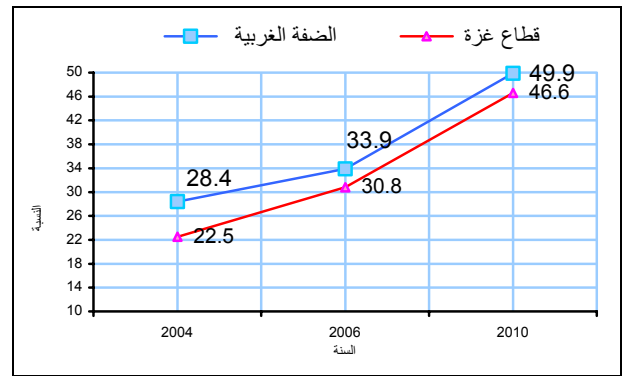

اليوم العالمي لمجتمع المعلومات، 2011

%48.5 2010 %45.5
 %40.8 %39.7
 .2004

2010 %48.8
 %49.9
 2009 %46.6
 (10)
 .2004 %35.7
 .2004 %29.1

%32.7 2009 %9.2 2010
 . %31.5
 (%26.2 %38.2)
 .2004

%11.9
 .2004
 %9.1
 2009
 .2004

2009
 .2004

()
 %91.4

%47.6 2009 %87.9 %90.9 %91.6 2010

%91.0

%46.7 .2009 %84.4

2009

. 2004 %20.3

%93.8