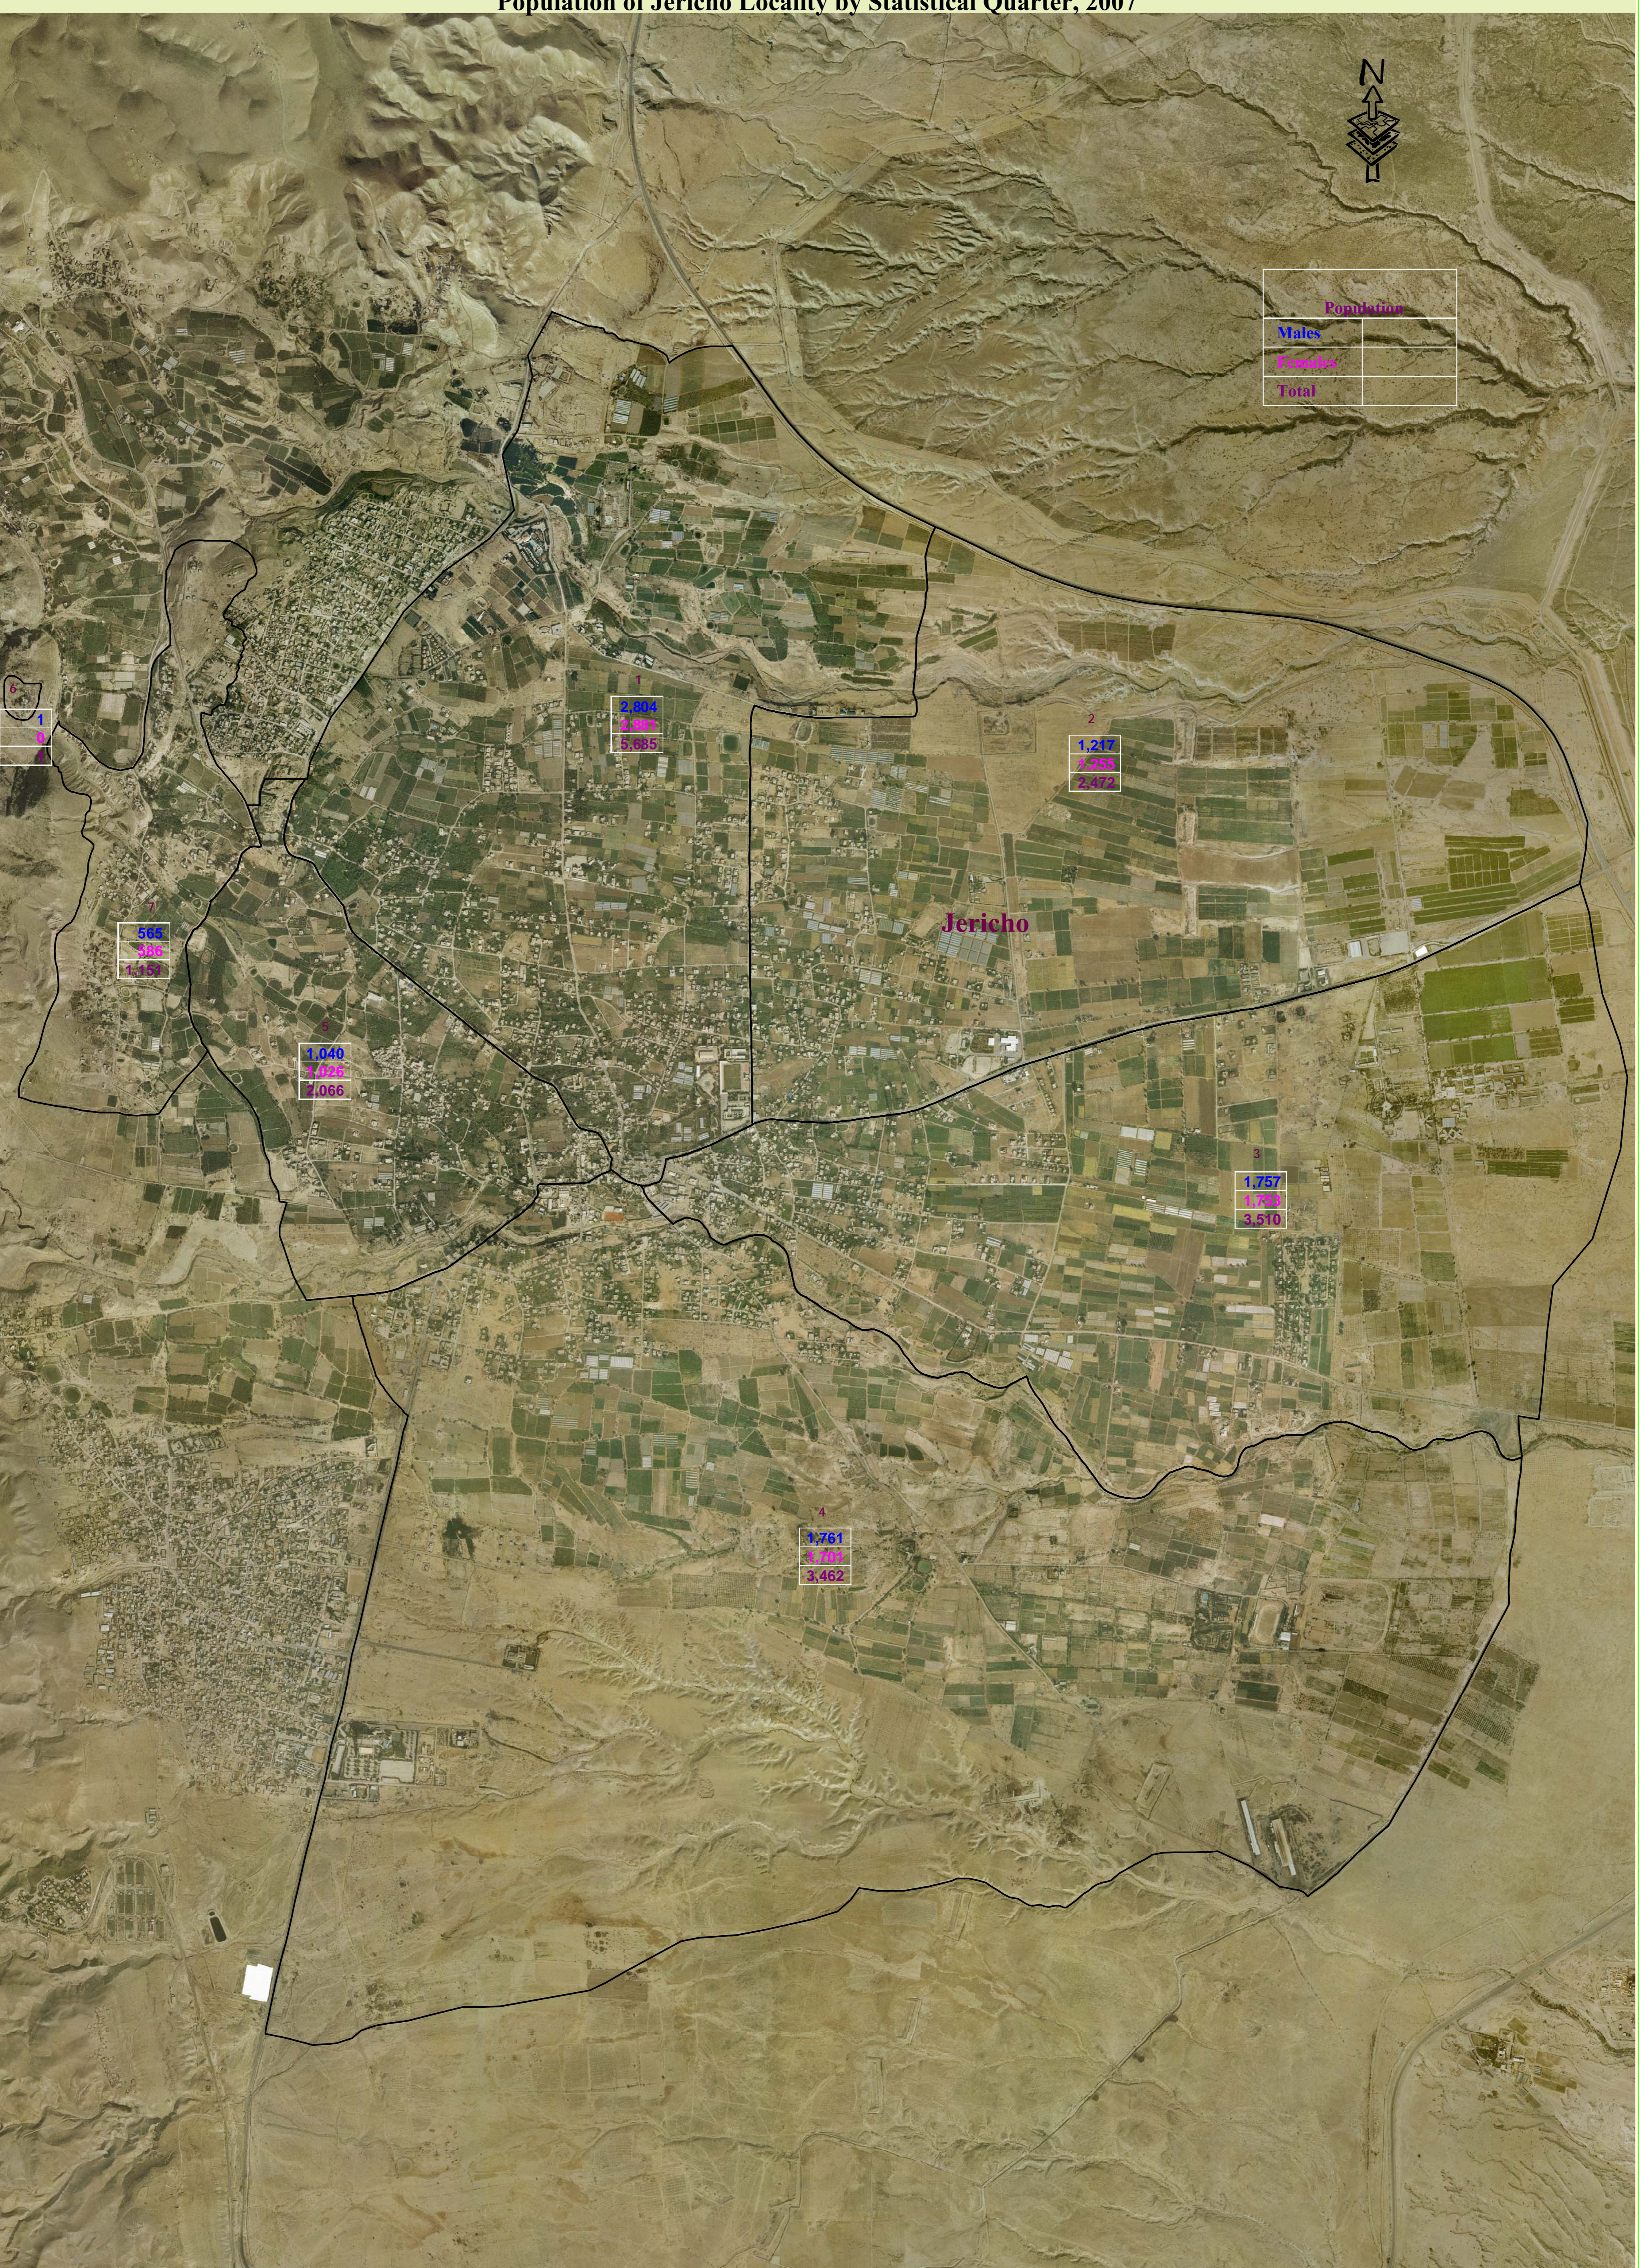

عدد السكان في تجمع أريحا حسب الحي الإحصائي، 2007
 Population of Jericho Locality by Statistical Quarter, 2007

Population	
Males	
Females	
Total	

1:13,500